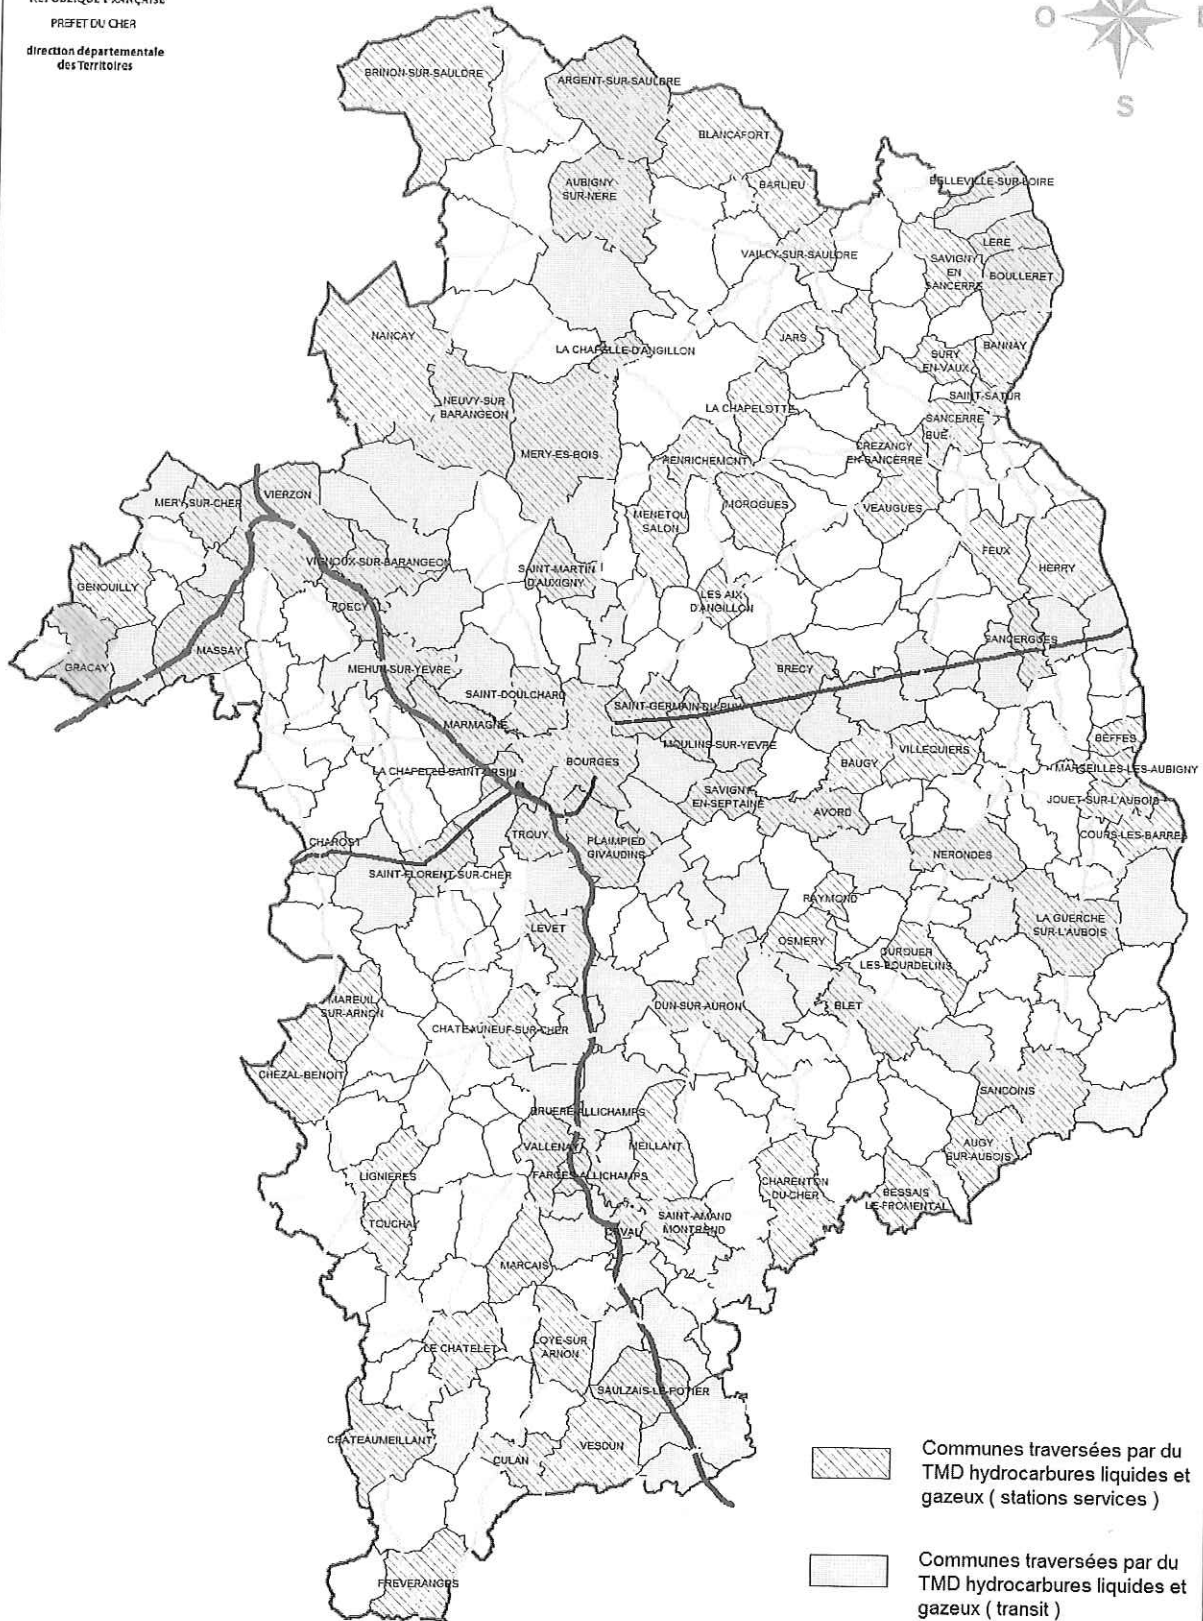

COMMUNES CONCERNEES PAR LE RISQUE TMD ROUTIER D'HYDROCARBURES LIQUIDES ET GAZEUX

PREFET DU CHER

direction départementale
des Territoires

DDT du Cher - SRI - BATGC - source SDIS du Cher - décembre 2013 - ©IGN : BDcarto®